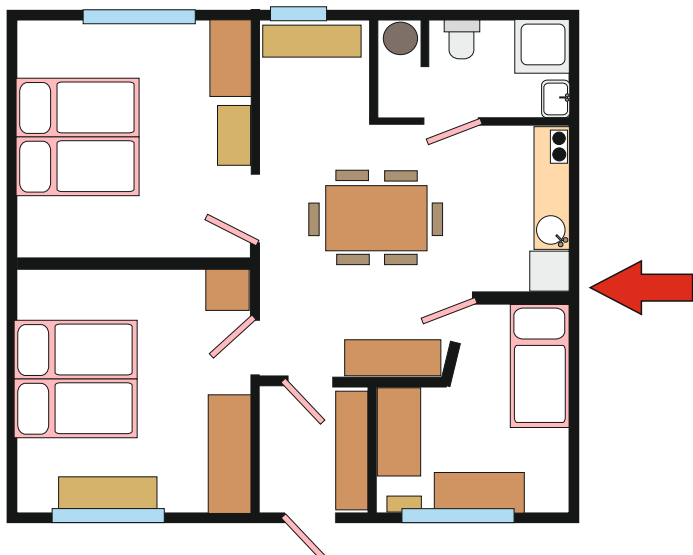

Chata STANDARD LUX

Pro pět osob (2x manželská postel, 1 x jednolůžko)

2 - 3 noci	3300,- / noc	
4 - 6 nocí	sleva - 10%	z celkové částky
7 nocí a více	1 noc zdarma	jedna noc bude odečtena z doplatku při příjezdu

Tyto slevy se nevztahují na dlouhodobé ubytování.

Chaty STANDARD LUX disponují sociálním zařízením (WC, sprcha, umyvadlo), kuchyňskou linkou s elektrickým vařičem, rychlovarnou konvicí, mikrovlnkou, lednicí a kuchyňským nádobím pro pět osob.