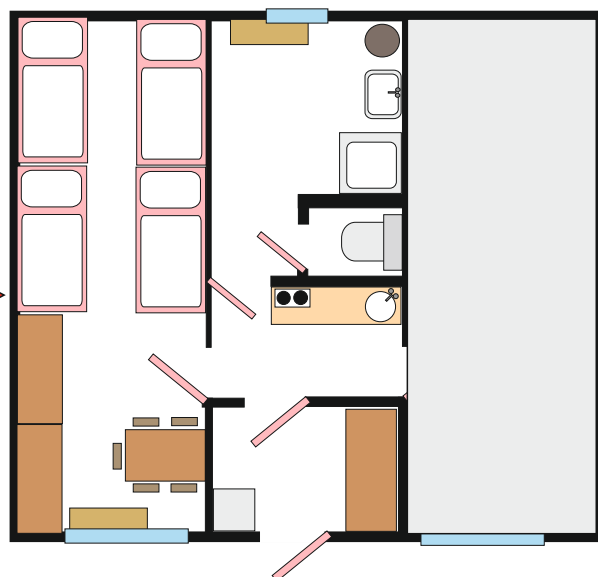

Chaty RETRO disponují sociálním zařízením (WC, sprcha, umyvadlo), kuchyňskou linkou, s elektrickým vařičem, lednicí a kuchyňským nádobím pro osm osob. V případě obsazení půl chaty jsou sociální zařízení a kuchyňka sdíleny s druhou polovinou.