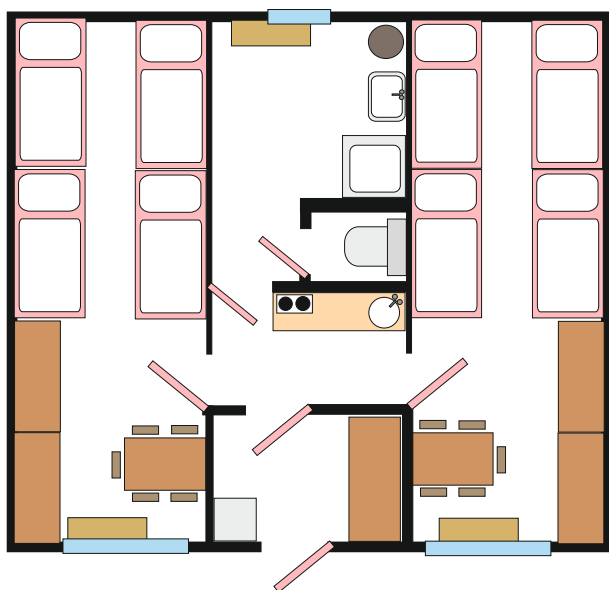

Tyto slevy se nevztahují na dlouhodobé ubytování.

Chaty RETRO disponují sociálním zařízením (WC, sprcha, umyvadlo), kuchyňskou linkou s elektrickým vařičem, lednicí a kuchyňským nádobím pro osm osob.

Chata **RETRO - půl chaty**