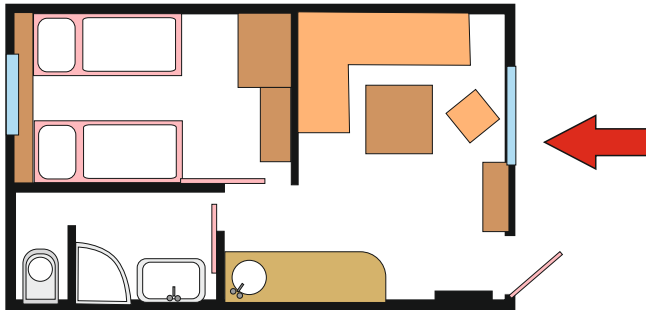

UBYTOVÁNÍ V CHATKÁCH

Vážení hosté,

upozorňujeme, že **ubytování na jednu noc není možné**. Pro všechny pobyty vyžadujeme **minimálně dvě noci**. V případě, že ve vaší on-line rezervaci bude uvedena pouze jedna noc, systém tuto rezervaci akceptuje, ale my ji následně stornujeme a vrátíme vám jakoukoliv zaplacenou zálohu. **Sleva ve výši 10%** je automaticky aplikována rezervačním systémem **při pobytu na 4 - 6 nocí**. Všechny potřebné informace včetně pokynů k platbě zálohy obdržíte na email, který zadáte při objednávce ubytování. Zbytek částky se platí při příjezdu. **Pro pobyty sedm nocí a více nabízíme jednu noc zdarma**. Tato sleva nebude vypočítána automaticky systémem, ale bude odečtena z finální platby při příjezdu. Prosím, vezměte na vědomí, že **slevy se nesčítají**. Cena ubytování zahrnuje ložní povlečení, energie a rekreační poplatky. Ubytovaným hostům poskytujeme zdarma vstup do areálu bazénu (dle otevírací doby a počasí) a k dalším venkovním aktivitám. **Příjezd na ubytování do chatek je možný od 14 do 20 hodin a odjezd nejpozději do 10 hodin**. Před zahájením pobytu může být vyžadována vratná kauce 1000 Kč. Upozorňujeme, že v našich chatkách Feng Shui nejsou povoleni domácí mazlíčci. Děkujeme a těšíme se na vaši návštěvu!

Chata FENG SHUI 6

Pro dvě osoby (2 x jednolůžko + možnost přistýlky)

2 - 3 noci	1650,- / noc	
4 - 6 nocí	sleva - 10%	z celkové částky
7 nocí a více	1 noc zdarma	jedna noc bude odečtena z doplatku při příjezdu
Přistýlka	+ 200,- / noc	

Tyto slevy se nevztahují na dlouhodobé ubytování.

Chata FENG SHUI 7

Pro dvě osoby (1 x manželská postel, bez možnosti přistýlky)

2 - 3 noci	1650,- / noc	
4 - 6 nocí	sleva - 10%	z celkové částky
7 nocí a více	1 noc zdarma	jedna noc bude odečtena z doplatku při příjezdu

Tyto slevy se nevztahují na dlouhodobé ubytování.