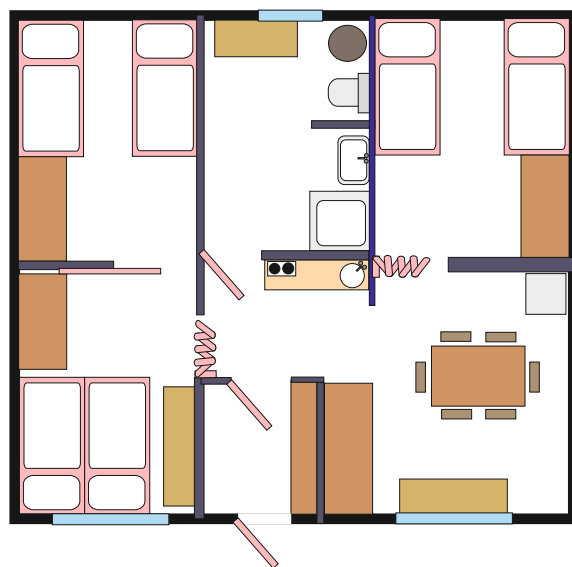

UBYTOVÁNÍ V CHATKÁCH

Chata **STANDARD**

Pro šest osob (3 x dvojlůžkový pokoj 2 + 2 + 2)

2 - 3 noci	2850,- / noc	
4 - 6 nocí	sleva - 10%	z celkové částky
7 nocí a více	1 noc zdarma	jedna noc bude odečtena z doplatku při příjezdu

Tyto slevy se nevztahují na dlouhodobé ubytování.

Chaty STANDARD každá chata nabízí sociální zařízení (WC, sprcha, umyvadlo), kuchyňskou linku s elektrickým vařičem a rychlovarnou konvicí, lednici a kuchyňské nádobí pro šest osob.

Chata **RETRO - celá chata**

Pro osm osob (2 x čtyřlůžkový pokoj 4 + 4)

2 - 3 noci	2500,- / noc	
4 - 6 nocí	sleva - 10%	z celkové částky
7 nocí a více	1 noc zdarma	jedna noc bude odečtena z doplatku při příjezdu

Tyto slevy se nevztahují na dlouhodobé ubytování.