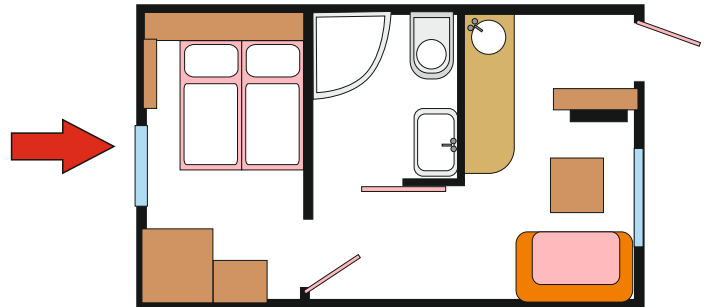

Chaty Feng Shui Každá chata je vybavena sociálním zařízením (WC, sprcha, umyvadlo), kuchyňským koutem, menší lednicí, rychlovarnou konvicí, elektrickým vařičem, mikrovlnkou, sadou nádobí a televizí. V ceně ubytování je zahrnuto ložní povlečení a ručníky. **Upozorňujeme, že v chatách Feng Shui nejsou povoleni domácí mazlíčci.**